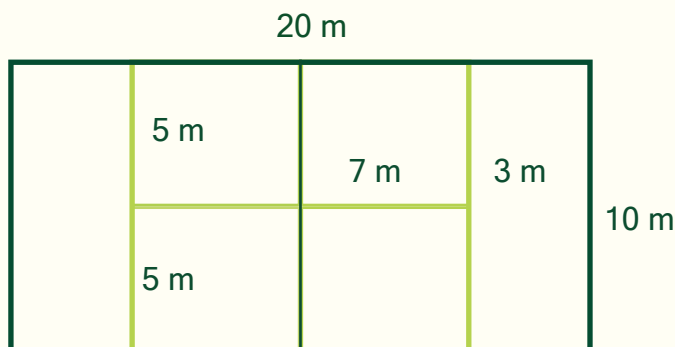

Hitra dobava in
montaža

Učinkovit proces
načrtovanja in postavitve

Izkušena podpora
in svetovanje

Strokovno vodenje skozi
celoten projekt

Dimenzije igrišča

KONTAKT & POVPRASEVANJE

☎ 031 331 694

✉ info@feroholding.si